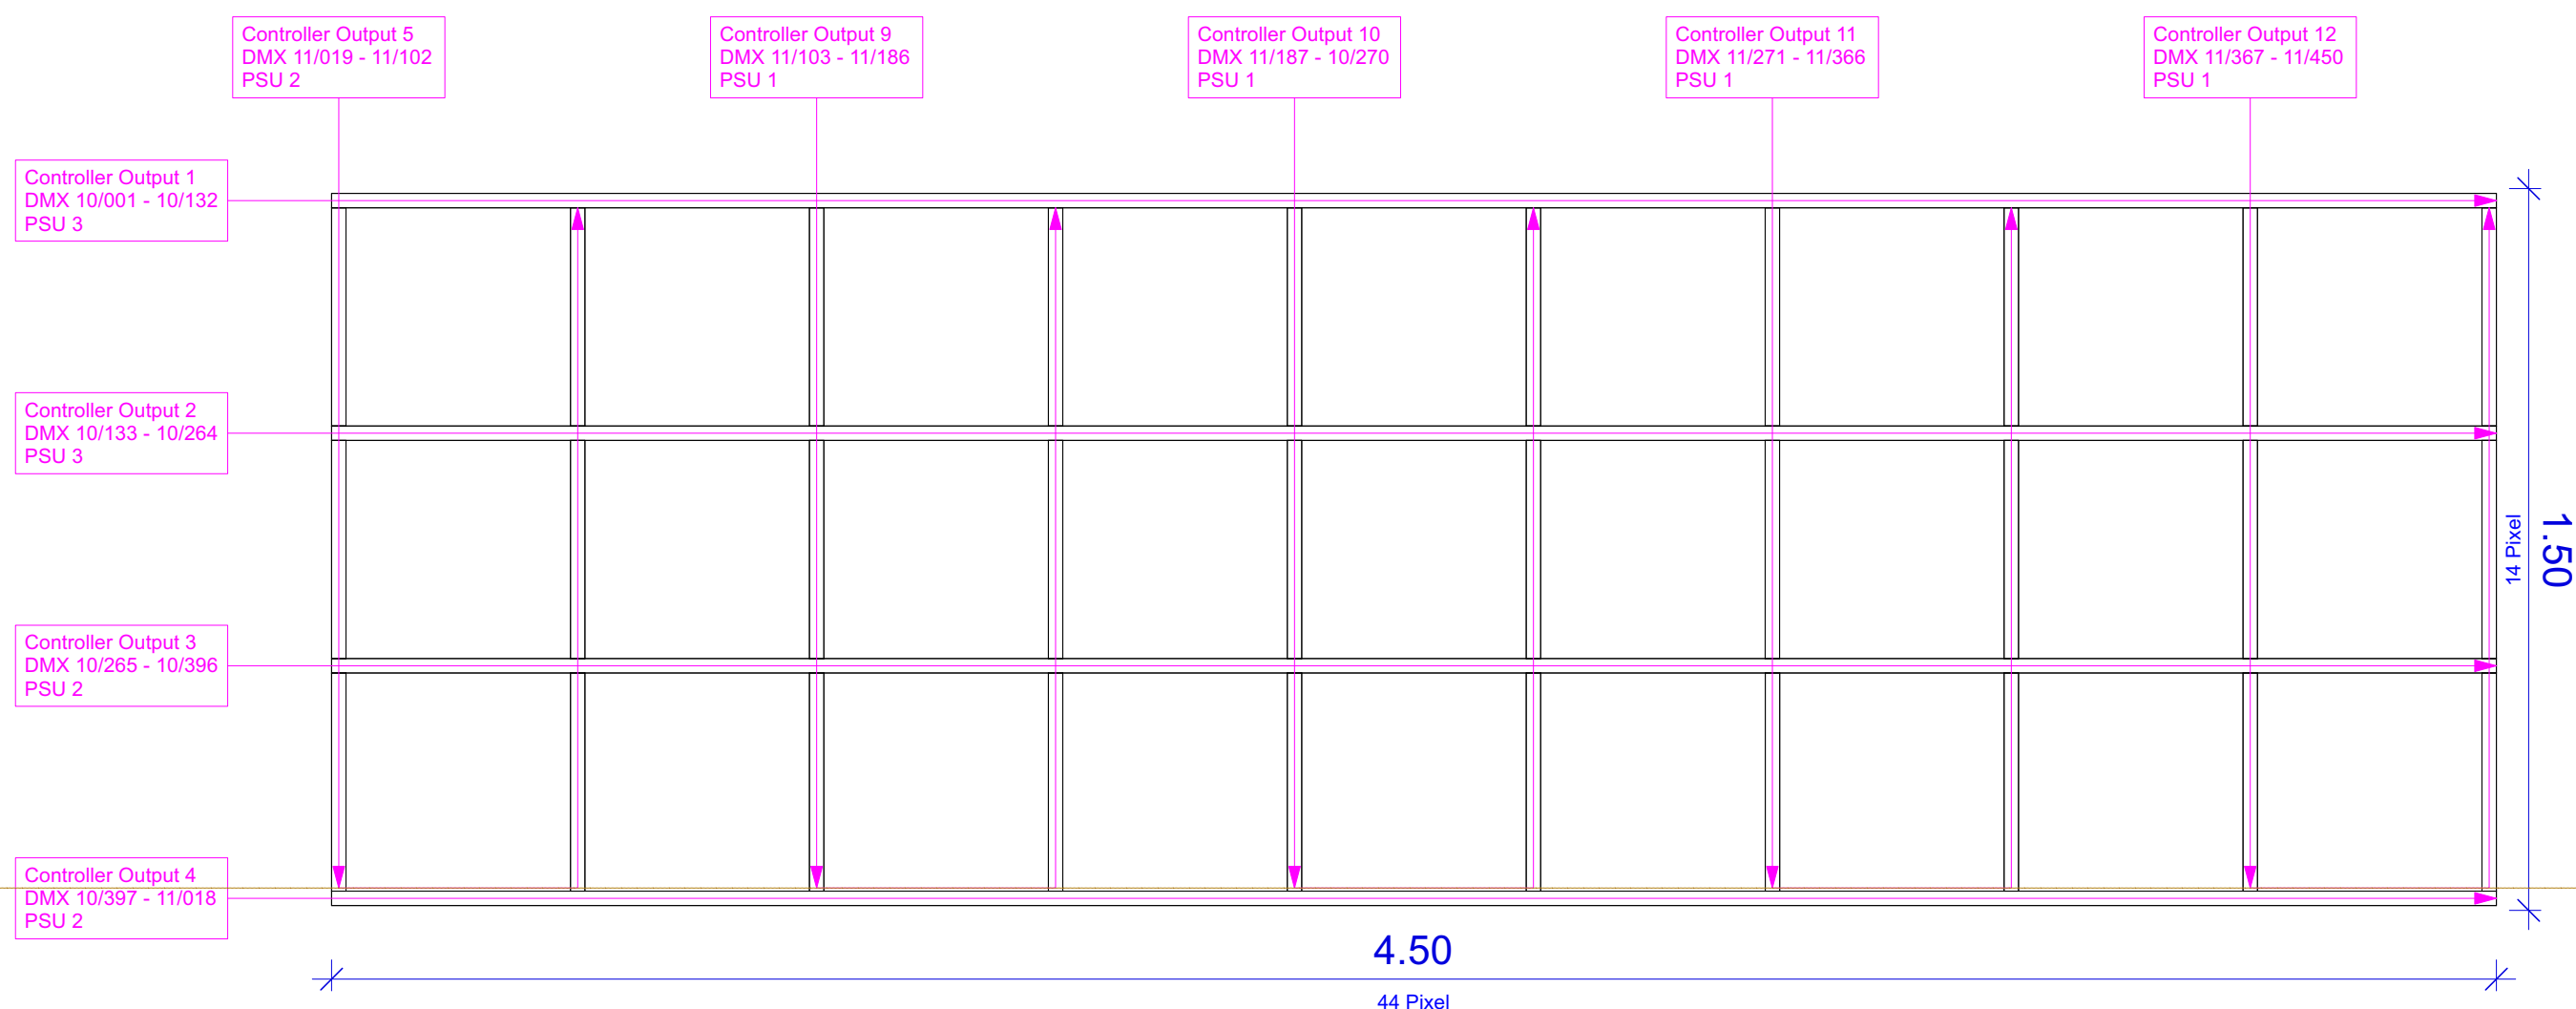

Projekt:
Stellwerk Bern
Lichtplan
Bearbeiter Michael Rubi
Erstelldatum 23.05.23

DMX Adressierung "STELLWERK"

Universe 1

Fixture ID	Universe	Adr.	Gerätename	Bezeichnung	Mode	Standort
1	1	001	Fresnel 1	FOS Mini TV Fresnel	1-Ch	Front Pipe
2	1	002	Fresnel 2	FOS Mini TV Fresnel	1-Ch	Front Pipe
3	1	003	Fresnel 3	FOS Mini TV Fresnel	1-Ch	Front Pipe
4	1	004	Fresnel 4	FOS Mini TV Fresnel	1-Ch	Front Pipe
101	1	080	Stage Spot 1	FOS Scorpio Spot	14-Ch	Stage Pipe 1
102	1	094	Stage Spot 2	FOS Scorpio Spot	14-Ch	Stage Pipe 2
103	1	108	Stage Spot 3	FOS Scorpio Spot	14-Ch	Stage Pipe 2
104	1	122	Stage Spot 4	FOS Scorpio Spot	14-Ch	Stage Pipe 1
201	1	020	Stage Wash 1	FOS Iridium Wash	15-Ch	Stage Pipe 1
202	1	035	Stage Wash 2	FOS Iridium Wash	15-Ch	Dancefloor Pipe 2
203	1	050	Stage Wash 3	FOS Iridium Wash	15-Ch	Dancefloor Pipe 3
204	1	065	Stage Wash 4	FOS Iridium Wash	15-Ch	Dancefloor Pipe 4
901	1	511	Hazer	FOS Haze 1200 PRO	2-Ch	Stage

Stairville Vintage Bowl - DMX Control Table

Channel	Function	Value
1	Red	0...255 Red 0% - 100%
2	Green	0...255 Green 0% - 100%
3	Blue	0...255 Blue 0% - 100%
4	Amber	0...255 Amber 0% - 100%

Cameo Q-Spot 40 - DMX Control Table

Channel	Function	Value
1	Red	0...255 Red 0% - 100%
2	Green	0...255 Green 0% - 100%
3	Blue	0...255 Blue 0% - 100%
4	White	0...255 White 0% - 100%

FOS Haze 1200 PRO - DMX Control Table

Channel	Function	Value
1	Fan	0...255 Fan Speed
2	Haze	0...255 Haze output

Spezifikation LED Strip
 Protokoll: SPI
 Leistung: 18W/m
 Anzahl LED's: 60 LED/m
 Anzahl Pixel: 10 Pixel /m
 Kanäle: RGB